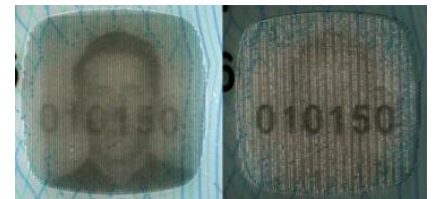

Reliefprägling: förhöjd text på kortets yta

Fönsterelement i metalliskt skikt med personiserad ansiktsbild

Optisk variabel säkring

Mikrotext

Modell utfärdad 30.5.2011–31.12.2016

Identitetskort för medborgare

Identitetskort för minderårig utan rätt att resa

Identitetskort för utlänningar
Är inte ett giltigt resedokument

Framsida i UV-ljus

Baksida i UV-ljus

Växlande laserbild

Transparent fönster

Optisk variabel säkring