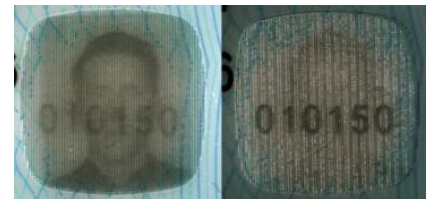

Växlande laserbild